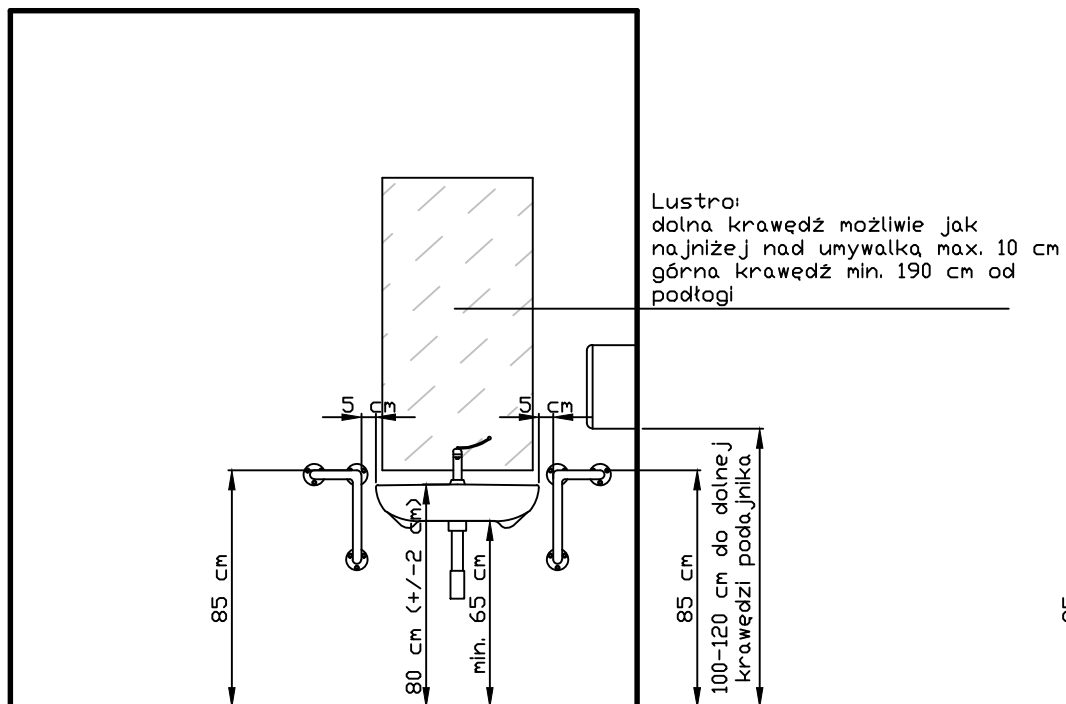

WIDOK A-A

WIDOK B-B

Rysowała: E. Wojciechowska	Nr Rysunku: 005	Nazwa Uczelni: AGH
Nazwa Rysunku (Pomieszczenie): TOALETA widok A-A i B-B		